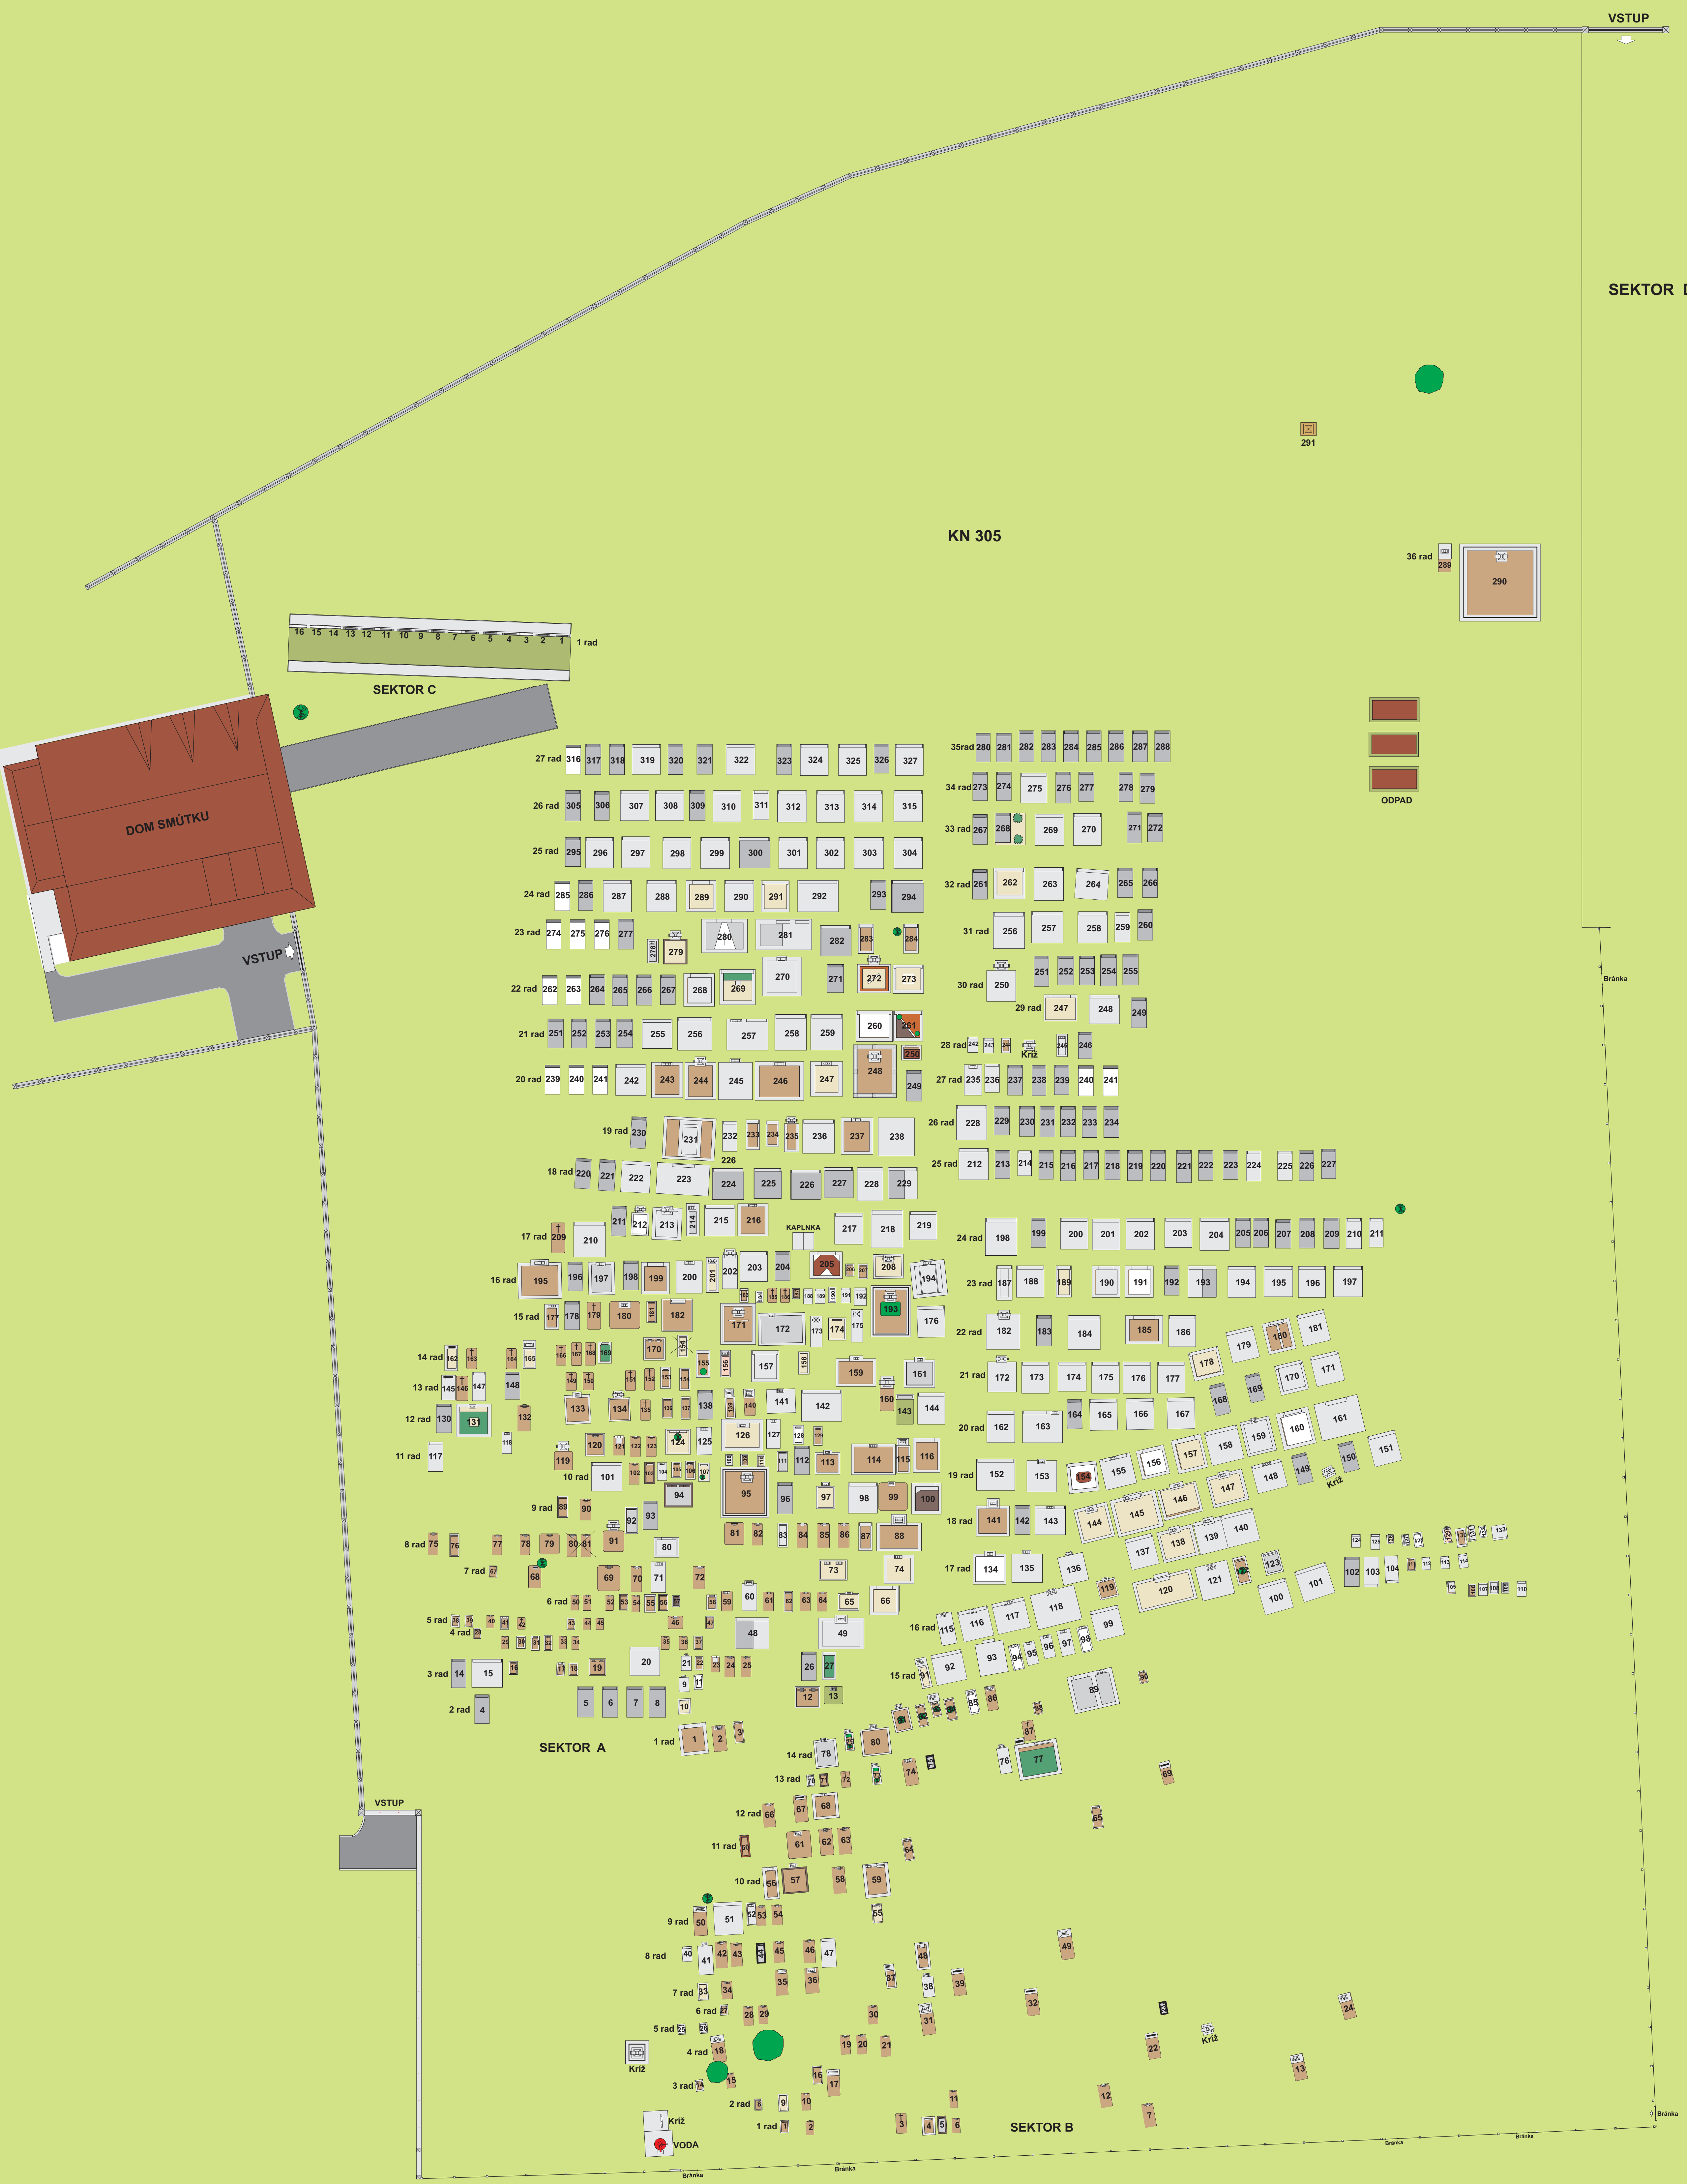

CINTORÍN V OBCI DLHÉ KLČOVO

SITUAČNÝ PLÁN HROBOVÝCH MIEST

LEGENDA:

- Dvojhrob
- Dvojhrob s obrubou
- Dvojhrob, hrobka nad sebou
- Jednohrob
- Jednohrob s obrubou
- Jednohrob s náhrobným kameňom
- Hrob označený križom, drevo, kov, betón
- Voľné hrobové miesta
- Detský hrob
- Detský hrob s obrubou
- Okrasné stromy, ihličnaté, listnaté

STAV K 30.09.2014

Investor:	Miesto:	Vypracoval:
Obec Dlhé Klčovo	Dlhé Klčovo	Milan GROŠKO
Pasportizácia hrobov a návrh voľných hrobových miest na mestskom cintoríne v obci DLHÉ KLČOVO		Formát:
		A 0
		Dátum:
		September 2014
		Stupeň:
		pasport
		Mierka:
		1 : 200

Príloha: Zakreslenie polohy hrobových miest